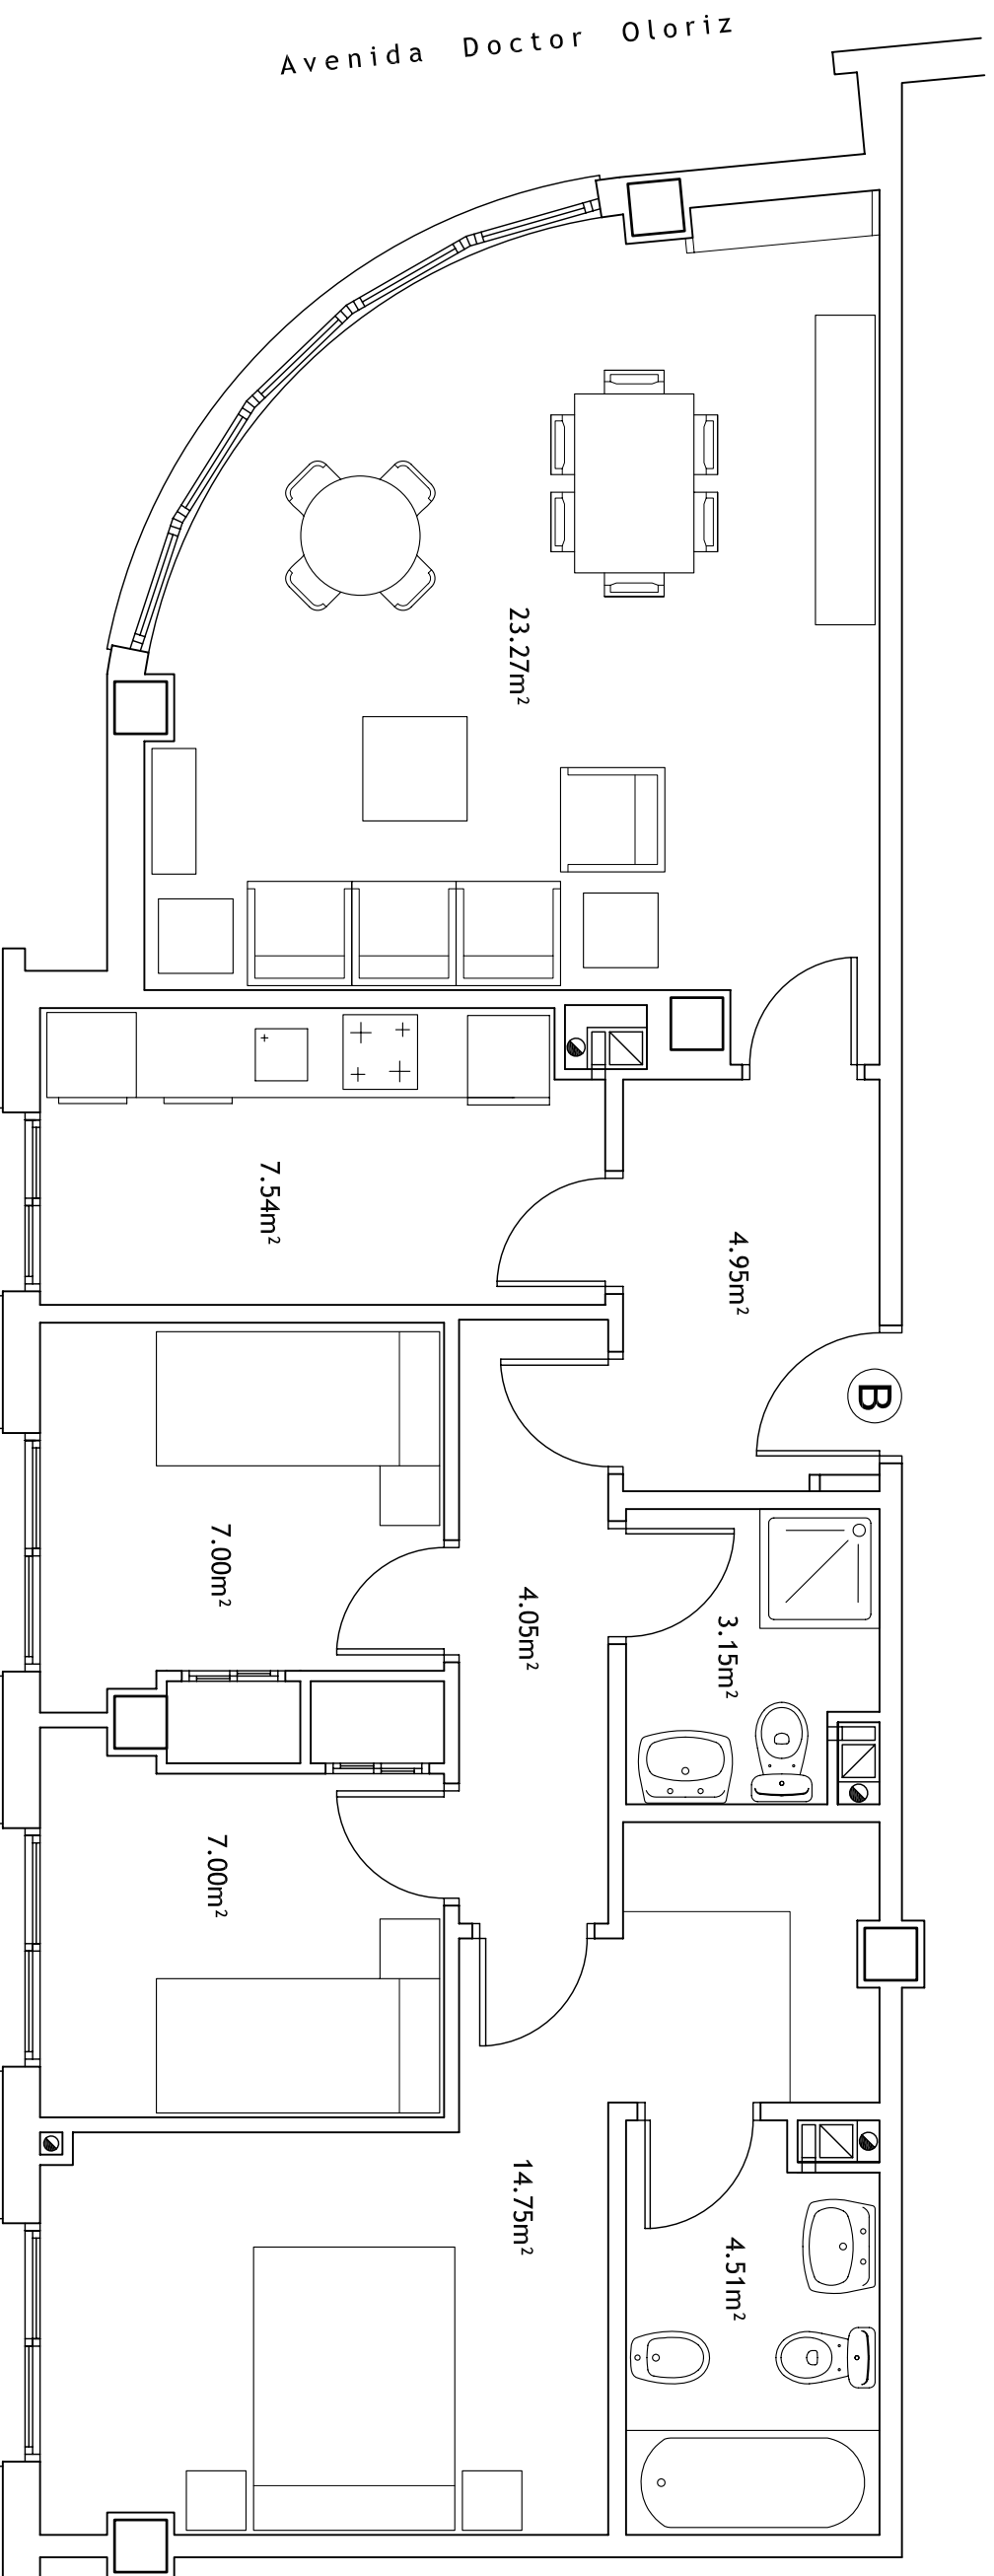

Calle Doctor Muñoz Fernandez

ESCALA GRAFICA

SUPERFICIES PLANTA 1ª (Vivienda A)	
Superficie Construida Vivienda	75.42 m ²
Superficie Construida Total	90.12 m ²

Calle Doctor Muñoz Fernandez

ESCALA GRAFICA

SUPERFICIES PLANTA 1ª (Vivienda B)	
Superficie Construida Vivienda	88.15 m ²
Superficie Construida Total	105.33 m ²

SUPERFICIES PLANTA 1ª (Vivienda C)	
Superficie Construida Vivienda	71.97 m ²
Superficie Construida Total	85.99 m ²

Calle Doctor Muñoz Fernandez

ESCALA GRAFICA

SUPERFICIES PLANTAS 2ª a 4ª (Vivienda A)	
Superficie Construida Vivienda	75.42 m ²
Superficie Construida Total	90.12 m ²

Calle Doctor Muñoz Fernandez

ESCALA GRAFICA

SUPERFICIES PLANTAS 2ª a 4ª (Vivienda B)	
Superficie Construida Vivienda	88.15 m ²
Superficie Construida Total	105.33 m ²

SUPERFICIES PLANTAS 2ª a 4ª (Vivienda C)	
Superficie Construida Vivienda	71.97 m ²
Superficie Construida Total	85.99 m ²

PLANTA 5ª

Calle Doctor Muñoz Fernandez

PLANTA DE CUBIERTA

ESCALA GRAFICA

SUPERFICIES PLANTA 5ª (Vivienda A)	
Superficie Construida Vivienda	93.64 m ²
Superficie Construida Total	111.89 m ²

PLANTA 5ª

Calle Doctor Muñoz Fernandez