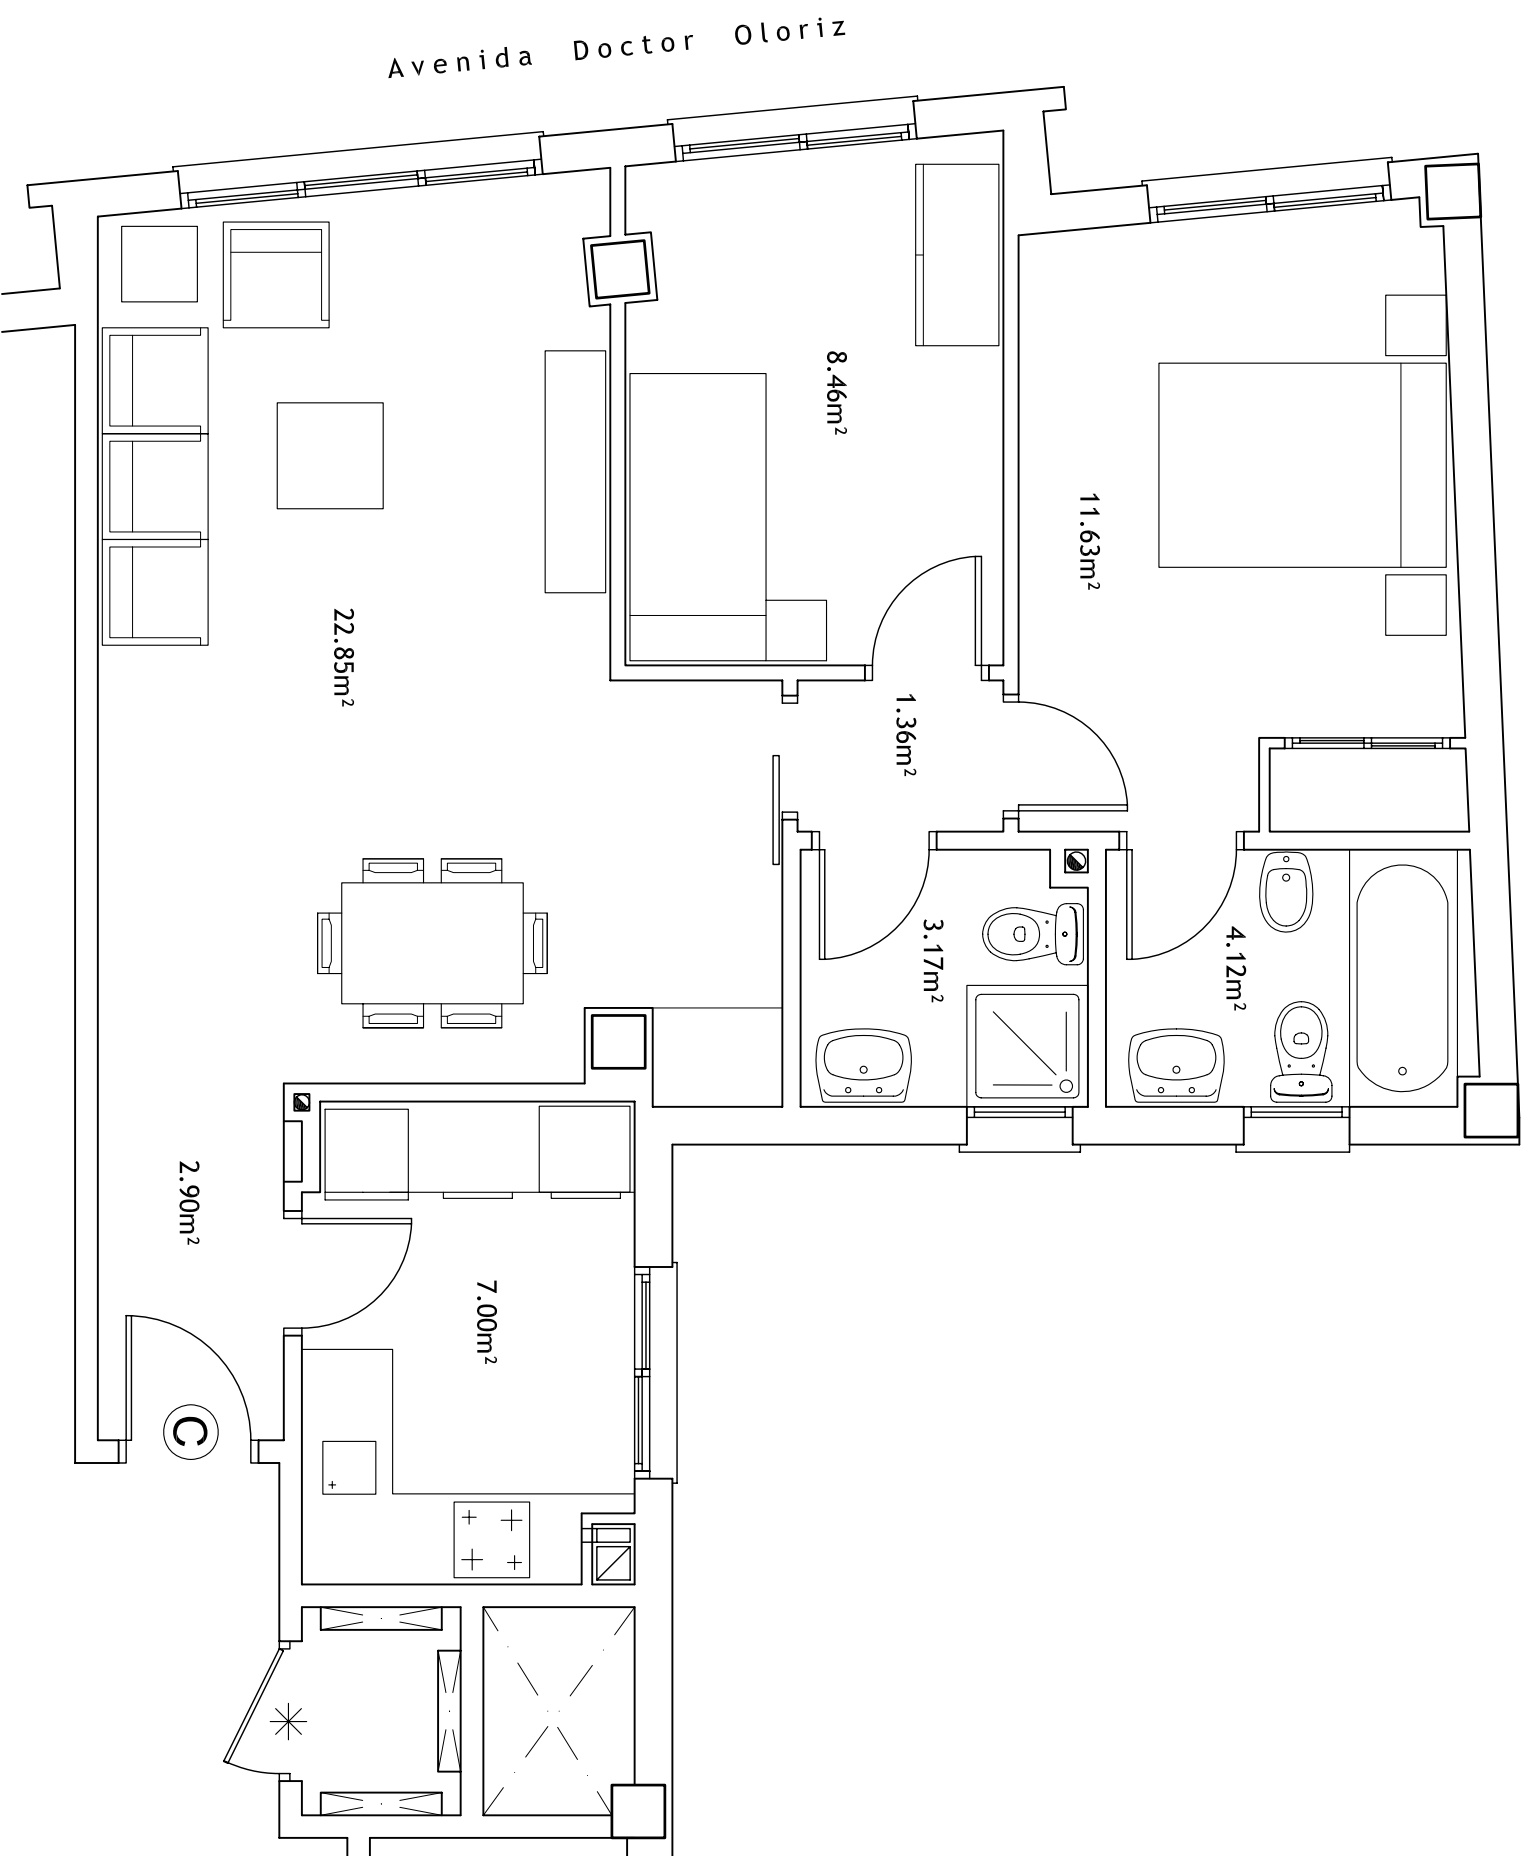

Calle Doctor Muñoz Fernandez

ESCALA GRAFICA

SUPERFICIES PLANTA 1ª (Vivienda A)	
Superficie Construida Vivienda	75.42 m ²
Superficie Construida Total	90.12 m ²

Calle Doctor Muñoz Fernandez

ESCALA GRAFICA

SUPERFICIES PLANTA 1ª (Vivienda B)	
Superficie Construida Vivienda	88.15 m ²
Superficie Construida Total	105.33 m ²

SUPERFICIES PLANTA 1ª (Vivienda C)	
Superficie Construida Vivienda	71.97 m ²
Superficie Construida Total	85.99 m ²

Calle Doctor Muñoz Fernandez

ESCALA GRAFICA

SUPERFICIES PLANTAS 2ª a 4ª (Vivienda A)	
Superficie Construida Vivienda	75.42 m ²
Superficie Construida Total	90.12 m ²

Calle Doctor Muñoz Fernandez

ESCALA GRAFICA

SUPERFICIES PLANTAS 2ª a 4ª (Vivienda B)	
Superficie Construida Vivienda	88.15 m ²
Superficie Construida Total	105.33 m ²

SUPERFICIES PLANTAS 2ª a 4ª (Vivienda C)	
Superficie Construida Vivienda	71.97 m ²
Superficie Construida Total	85.99 m ²

PLANTA 5ª

Calle Doctor Muñoz Fernandez

PLANTA DE CUBIERTA

ESCALA GRAFICA

SUPERFICIES PLANTA 5ª (Vivienda A)	
Superficie Construida Vivienda	93.64 m ²
Superficie Construida Total	111.89 m ²

PLANTA 5ª

Calle Doctor Muñoz Fernandez