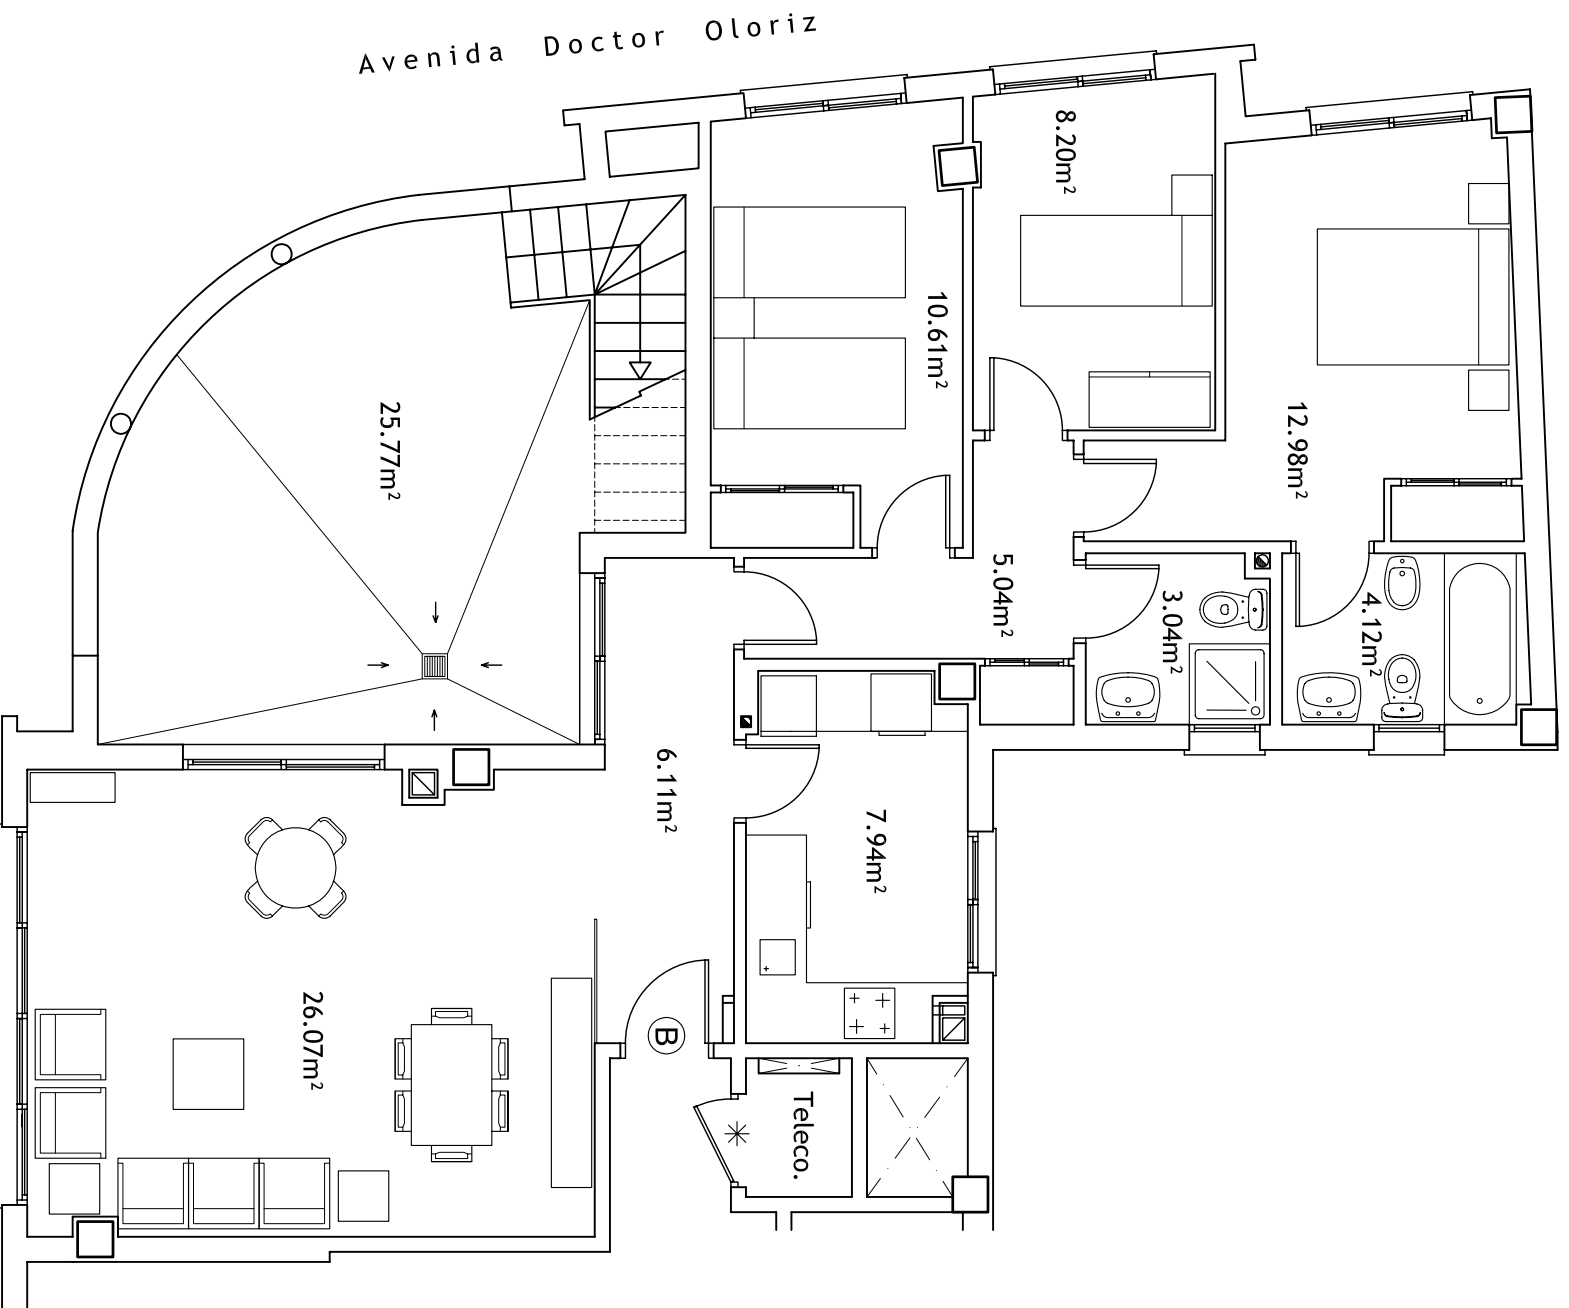

Calle Doctor Muñoz Fernandez

ESCALA GRAFICA

SUPERFICIES PLANTA 1ª (Vivienda A)	
Superficie Construida Vivienda	75.42 m ²
Superficie Construida Total	90.12 m ²

Calle Doctor Muñoz Fernandez

ESCALA GRAFICA

SUPERFICIES PLANTA 1ª (Vivienda B)	
Superficie Construida Vivienda	88.15 m ²
Superficie Construida Total	105.33 m ²

Calle Doctor Muñoz Fernandez

ESCALA GRAFICA

SUPERFICIES PLANTAS 2ª a 4ª (Vivienda B)	
Superficie Construida Vivienda	88.15 m ²
Superficie Construida Total	105.33 m ²

SUPERFICIES PLANTAS 2ª a 4ª (Vivienda C)	
Superficie Construida Vivienda	71.97 m ²
Superficie Construida Total	85.99 m ²

PLANTA 5ª

Calle Doctor Muñoz Fernandez

PLANTA DE CUBIERTA

ESCALA GRAFICA

SUPERFICIES PLANTA 5ª (Vivienda A)	
Superficie Construida Vivienda	93.64 m ²
Superficie Construida Total	111.89 m ²

PLANTA 5ª

Calle Doctor Muñoz Fernandez

PLANTA DE CUBIERTA

ESCALA GRAFICA

SUPERFICIES PLANTA 5ª (Vivienda B)	
Superficie Construida Vivienda	101.42 m ²
Superficie Construida Total	121.17 m ²