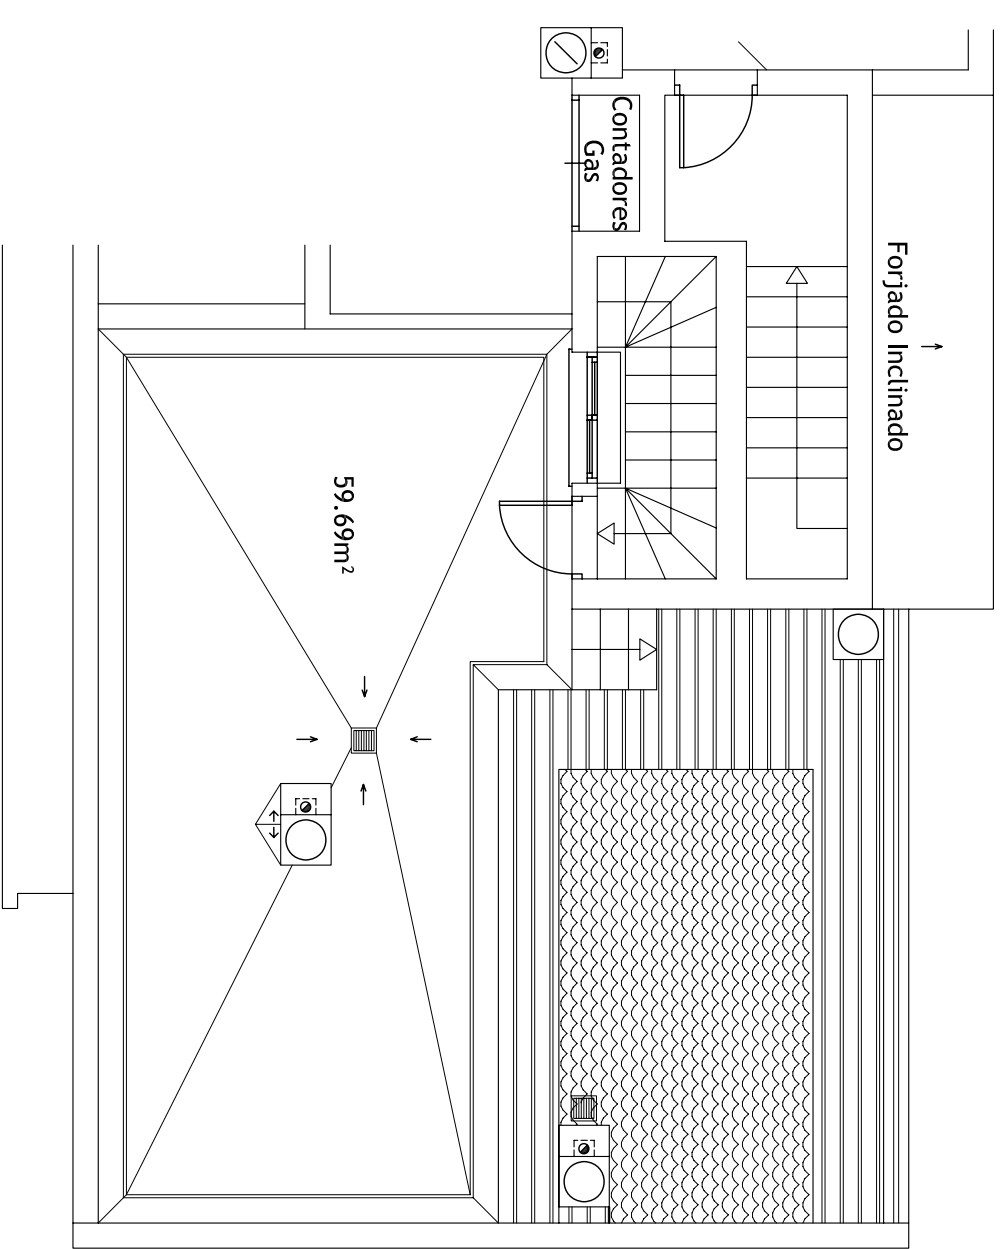

Calle Doctor Muñoz Fernandez

ESCALA GRAFICA

SUPERFICIES PLANTA 1ª (Vivienda A)	
Superficie Construida Vivienda	75.42 m ²
Superficie Construida Total	90.12 m ²

Calle Doctor Muñoz Fernandez

ESCALA GRAFICA

SUPERFICIES PLANTA 1ª (Vivienda B)	
Superficie Construida Vivienda	88.15 m ²
Superficie Construida Total	105.33 m ²

SUPERFICIES PLANTA 1ª (Vivienda C)	
Superficie Construida Vivienda	71.97 m ²
Superficie Construida Total	85.99 m ²

Calle Doctor Muñoz Fernandez

ESCALA GRAFICA

SUPERFICIES PLANTAS 2ª a 4ª (Vivienda A)	
Superficie Construida Vivienda	75.42 m ²
Superficie Construida Total	90.12 m ²

Calle Doctor Muñoz Fernandez

ESCALA GRAFICA

SUPERFICIES PLANTAS 2ª a 4ª (Vivienda B)	
Superficie Construida Vivienda	88.15 m ²
Superficie Construida Total	105.33 m ²

SUPERFICIES PLANTAS 2ª a 4ª (Vivienda C)	
Superficie Construida Vivienda	71.97 m ²
Superficie Construida Total	85.99 m ²

PLANTA 5ª

Calle Doctor Muñoz Fernandez

PLANTA DE CUBIERTA

ESCALA GRAFICA

SUPERFICIES PLANTA 5ª (Vivienda A)	
Superficie Construida Vivienda	93.64 m ²
Superficie Construida Total	111.89 m ²

PLANTA 5ª

Calle Doctor Muñoz Fernandez