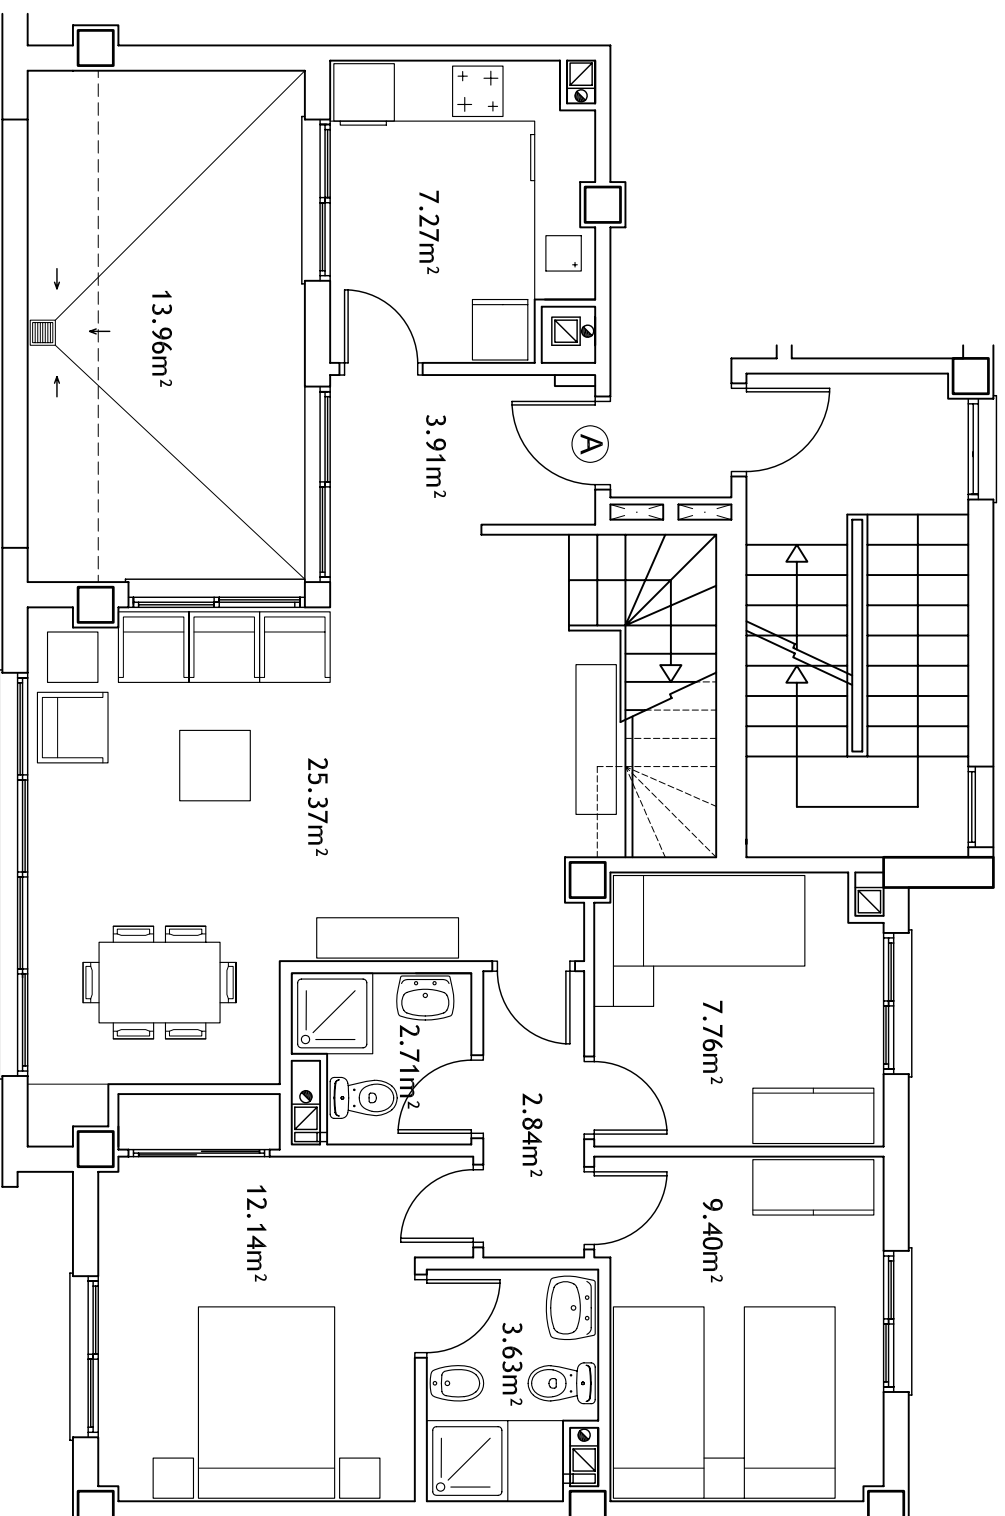

Calle Doctor Muñoz Fernandez

ESCALA GRAFICA

SUPERFICIES PLANTA 1ª (Vivienda A)	
Superficie Construida Vivienda	75.42 m ²
Superficie Construida Total	90.12 m ²

Calle Doctor Muñoz Fernandez

ESCALA GRAFICA

SUPERFICIES PLANTA 1ª (Vivienda B)	
Superficie Construida Vivienda	88.15 m ²
Superficie Construida Total	105.33 m ²

SUPERFICIES PLANTA 1ª (Vivienda C)	
Superficie Construida Vivienda	71.97 m ²
Superficie Construida Total	85.99 m ²

Calle Doctor Muñoz Fernandez

ESCALA GRAFICA

SUPERFICIES PLANTAS 2ª a 4ª (Vivienda A)	
Superficie Construida Vivienda	75.42 m ²
Superficie Construida Total	90.12 m ²

Calle Doctor Muñoz Fernandez

ESCALA GRAFICA

SUPERFICIES PLANTAS 2ª a 4ª (Vivienda B)	
Superficie Construida Vivienda	88.15 m ²
Superficie Construida Total	105.33 m ²

SUPERFICIES PLANTAS 2ª a 4ª (Vivienda C)	
Superficie Construida Vivienda	71.97 m ²
Superficie Construida Total	85.99 m ²

PLANTA 5ª

Calle Doctor Muñoz Fernandez

PLANTA DE CUBIERTA

ESCALA GRAFICA

SUPERFICIES PLANTA 5ª (Vivienda A)	
Superficie Construida Vivienda	93.64 m ²
Superficie Construida Total	111.89 m ²

PLANTA 5ª

Calle Doctor Muñoz Fernandez