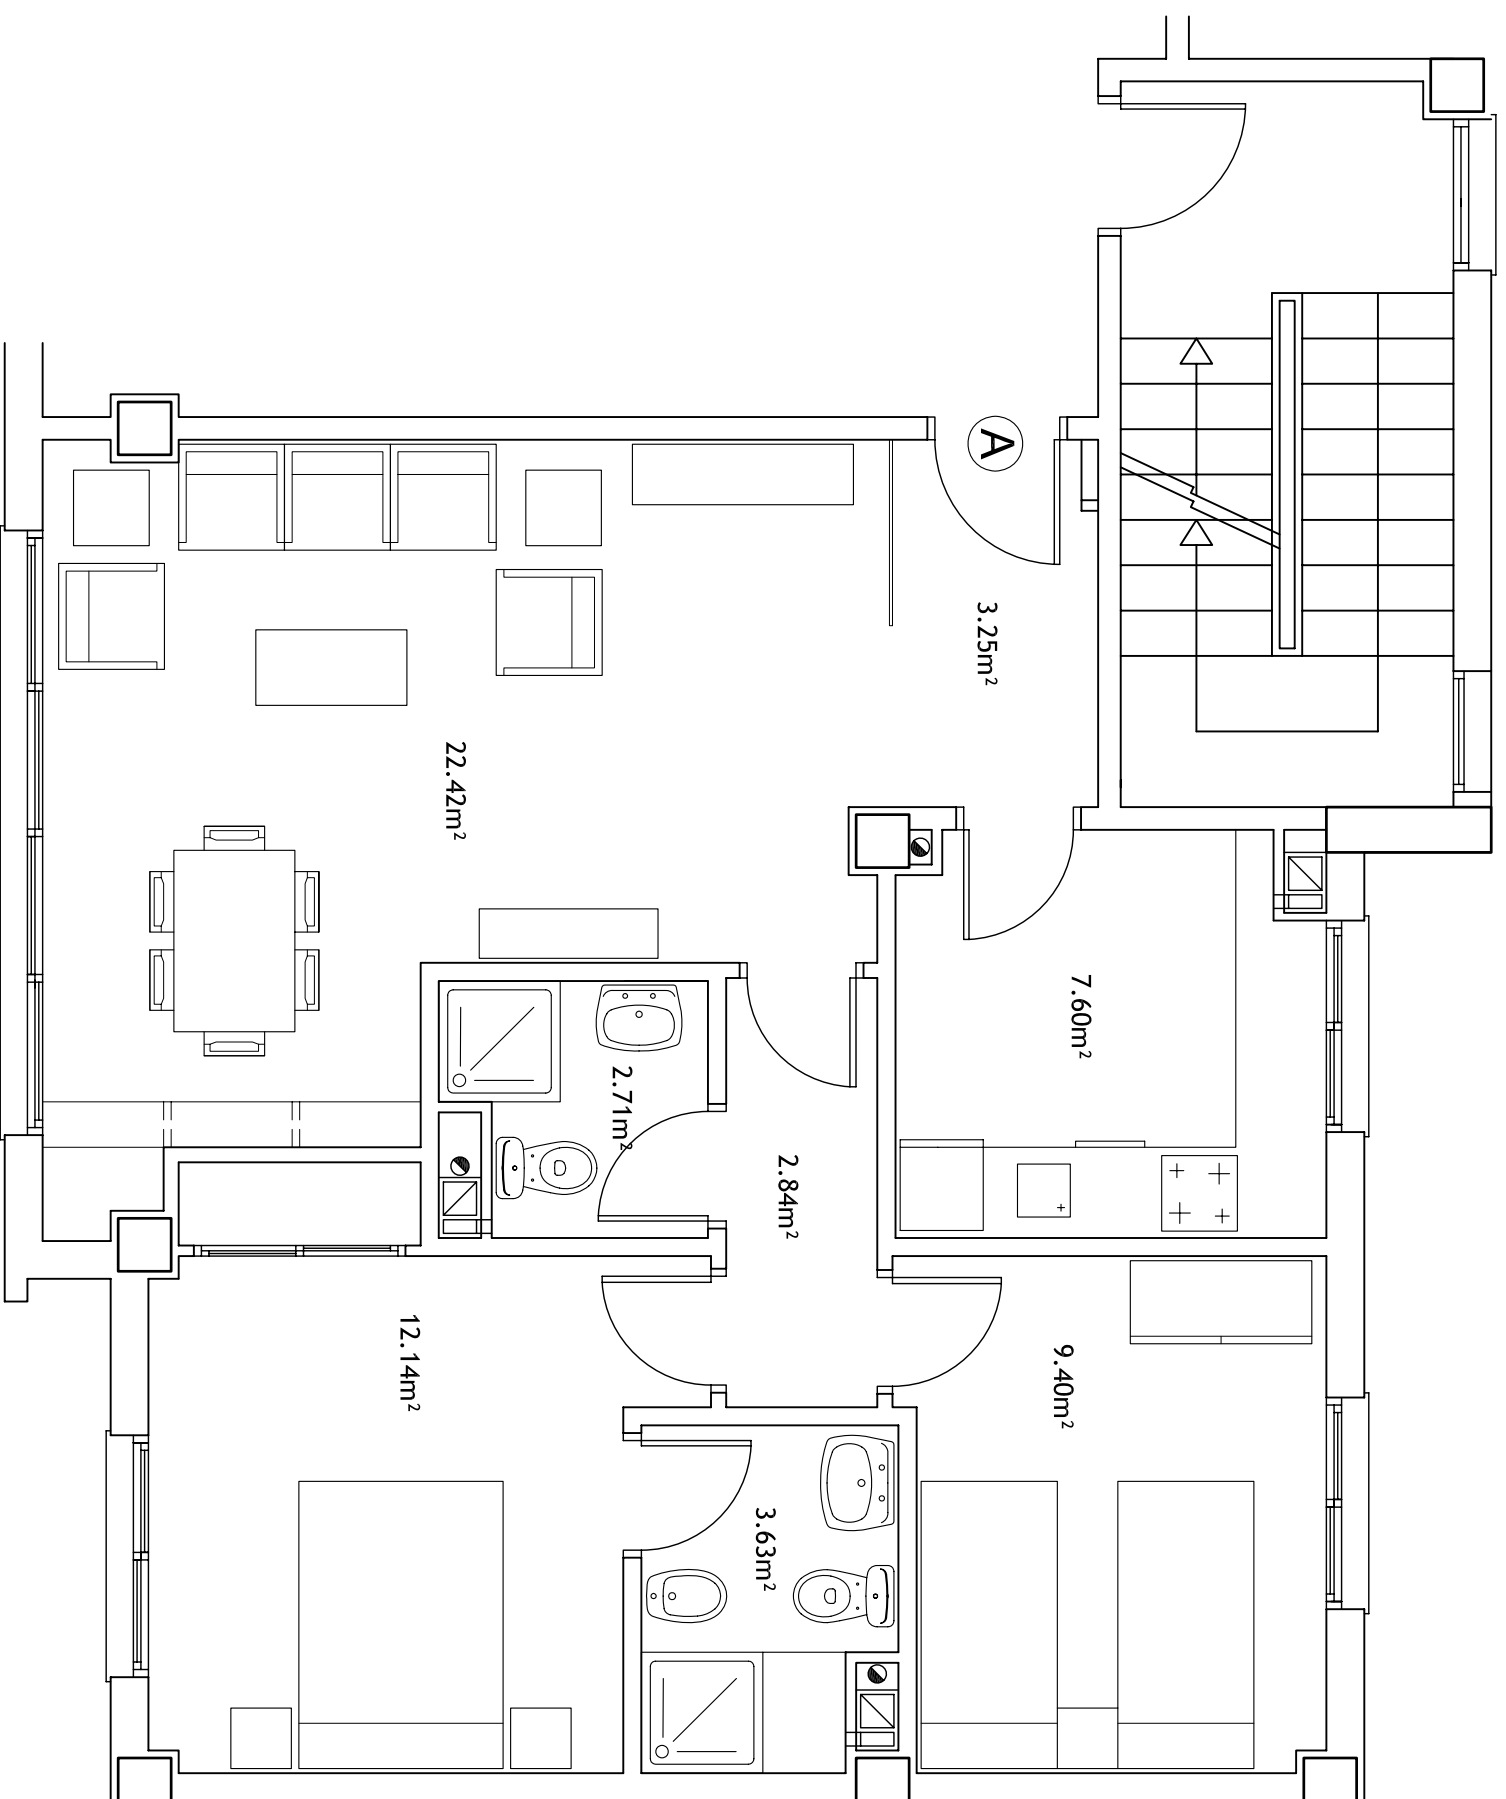

Calle Doctor Muñoz Fernandez

ESCALA GRAFICA

SUPERFICIES PLANTA 1ª (Vivienda A)	
Superficie Construida Vivienda	75.42 m ²
Superficie Construida Total	90.12 m ²

Calle Doctor Muñoz Fernandez

ESCALA GRAFICA

SUPERFICIES PLANTA 1ª (Vivienda B)	
Superficie Construida Vivienda	88.15 m ²
Superficie Construida Total	105.33 m ²

SUPERFICIES PLANTA 1ª (Vivienda C)	
Superficie Construida Vivienda	71.97 m ²
Superficie Construida Total	85.99 m ²

Calle Doctor Muñoz Fernandez

ESCALA GRAFICA

SUPERFICIES PLANTAS 2ª a 4ª (Vivienda A)	
Superficie Construida Vivienda	75.42 m ²
Superficie Construida Total	90.12 m ²

Calle Doctor Muñoz Fernandez

ESCALA GRAFICA

SUPERFICIES PLANTAS 2ª a 4ª (Vivienda B)	
Superficie Construida Vivienda	88.15 m ²
Superficie Construida Total	105.33 m ²

SUPERFICIES PLANTAS 2ª a 4ª (Vivienda C)	
Superficie Construida Vivienda	71.97 m ²
Superficie Construida Total	85.99 m ²

PLANTA 5ª

Calle Doctor Muñoz Fernandez

PLANTA DE CUBIERTA

ESCALA GRAFICA

SUPERFICIES PLANTA 5ª (Vivienda A)	
Superficie Construida Vivienda	93.64 m ²
Superficie Construida Total	111.89 m ²

PLANTA 5ª

Calle Doctor Muñoz Fernandez