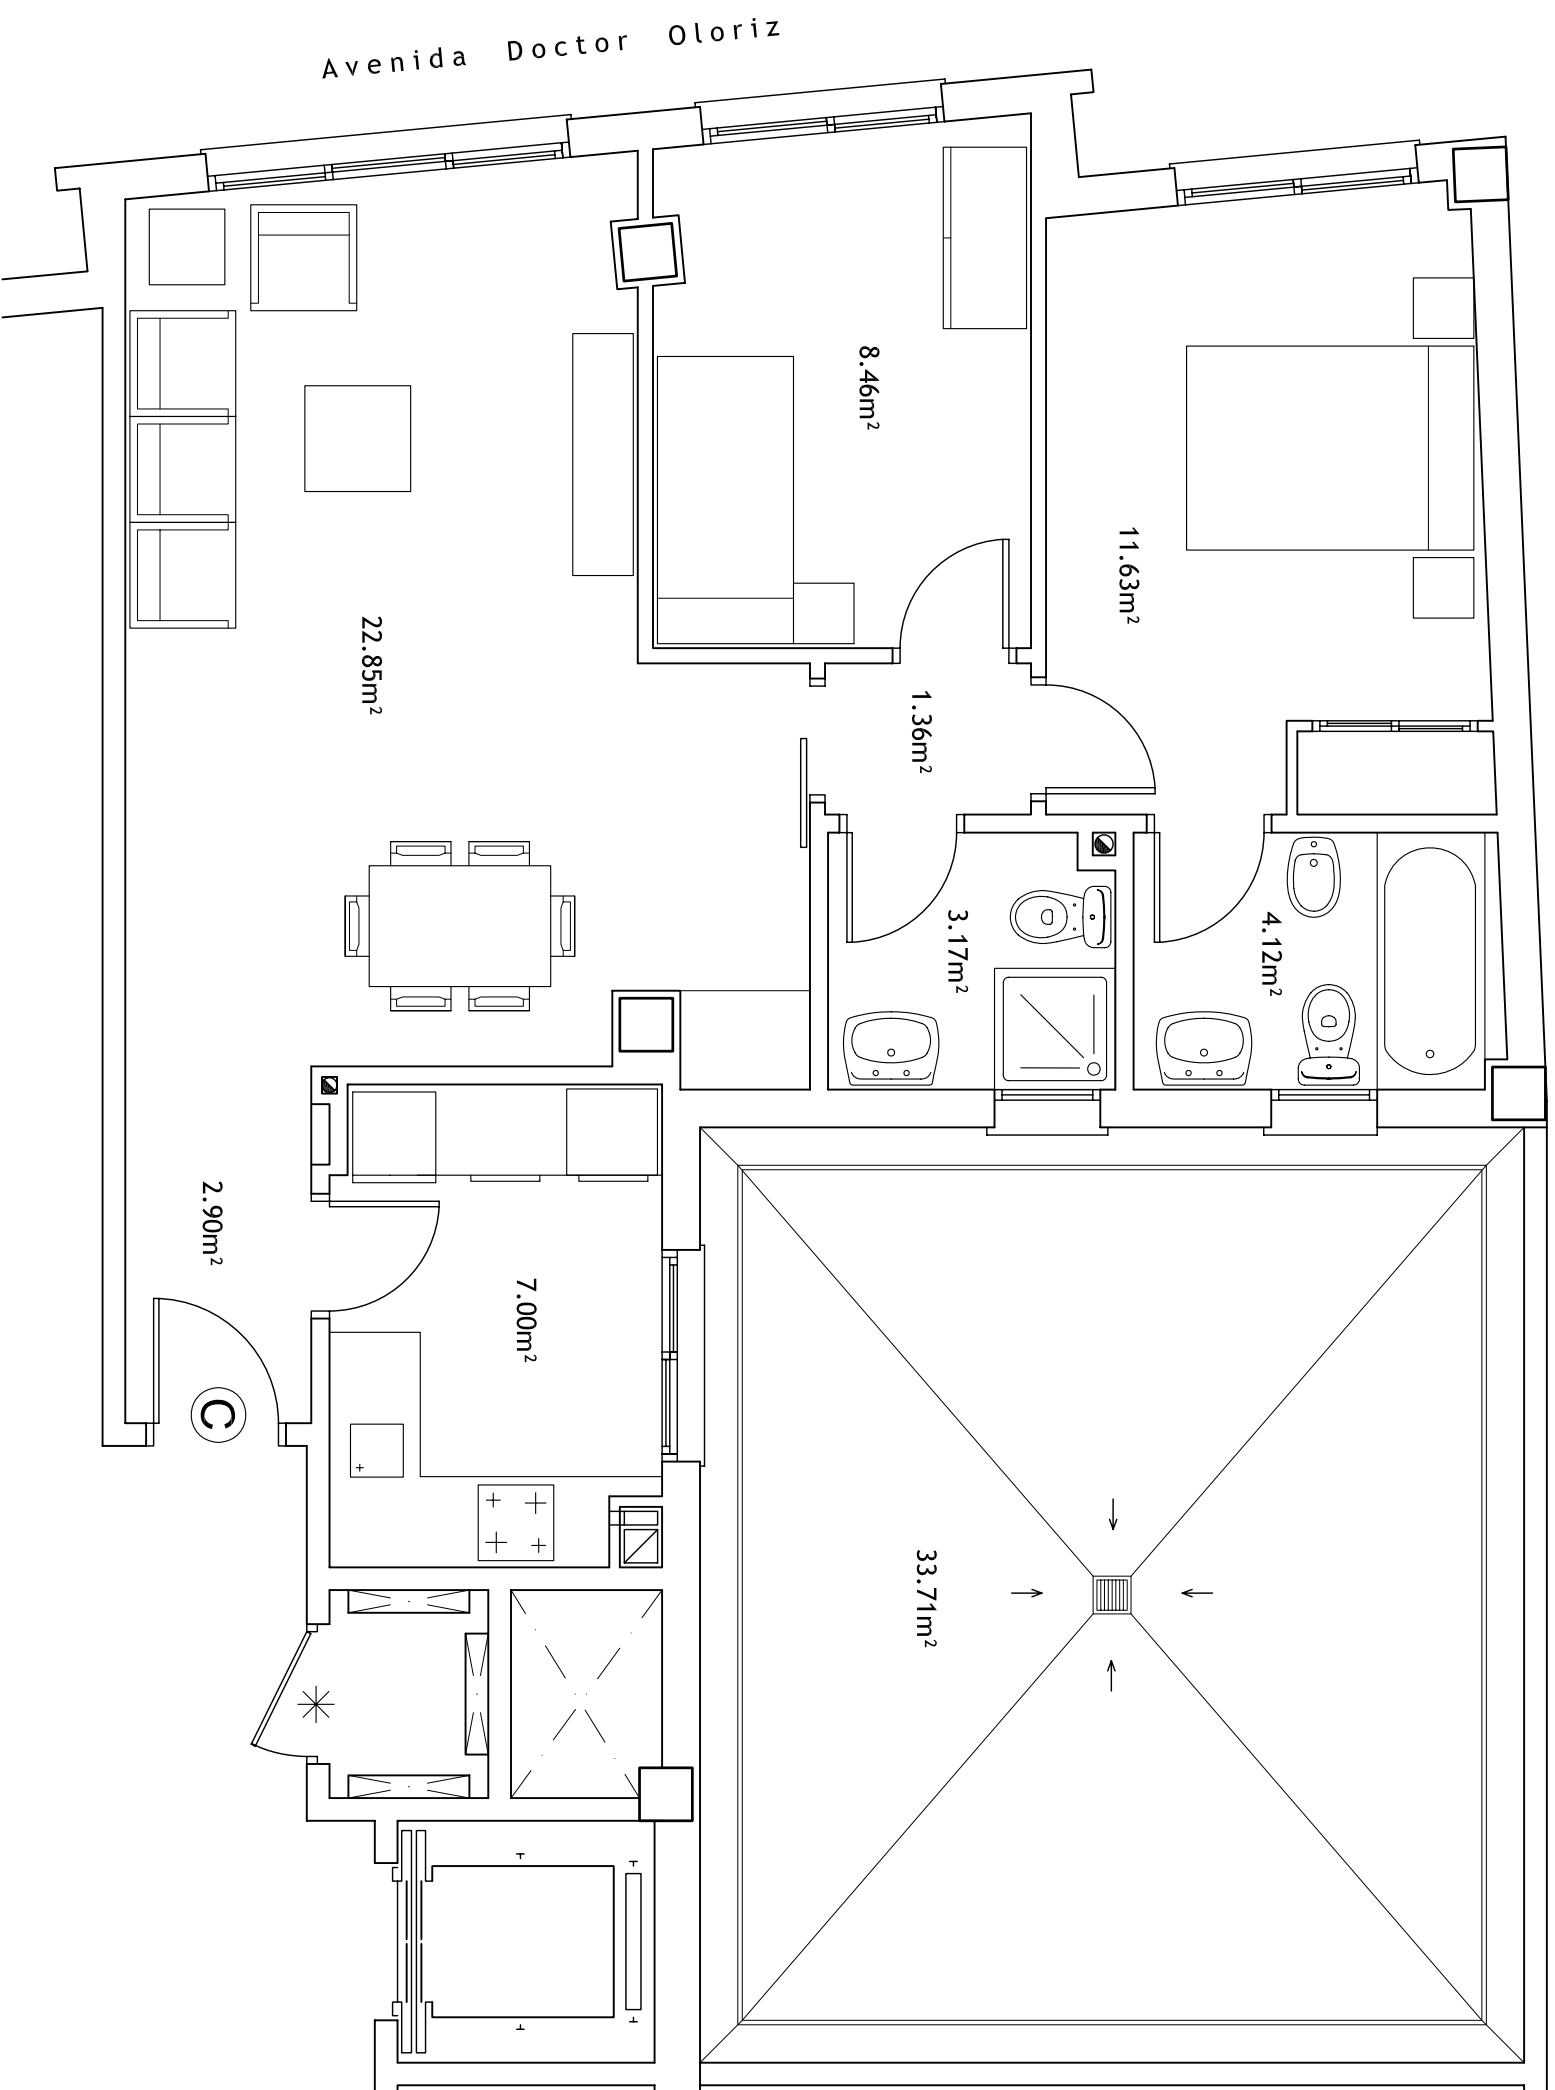

Calle Doctor Muñoz Fernandez

ESCALA GRAFICA

SUPERFICIES PLANTA 1ª (Vivienda A)	
Superficie Construida Vivienda	75.42 m ²
Superficie Construida Total	90.12 m ²

Calle Doctor Muñoz Fernandez

ESCALA GRAFICA

SUPERFICIES PLANTA 1ª (Vivienda B)	
Superficie Construida Vivienda	88.15 m ²
Superficie Construida Total	105.33 m ²

SUPERFICIES PLANTA 1ª (Vivienda C)	
Superficie Construida Vivienda	71.97 m ²
Superficie Construida Total	85.99 m ²

Calle Doctor Muñoz Fernandez

ESCALA GRAFICA

SUPERFICIES PLANTAS 2ª a 4ª (Vivienda A)	
Superficie Construida Vivienda	75.42 m ²
Superficie Construida Total	90.12 m ²

Calle Doctor Muñoz Fernandez

ESCALA GRAFICA

SUPERFICIES PLANTAS 2ª a 4ª (Vivienda B)	
Superficie Construida Vivienda	88.15 m ²
Superficie Construida Total	105.33 m ²

SUPERFICIES PLANTAS 2ª a 4ª (Vivienda C)	
Superficie Construida Vivienda	71.97 m ²
Superficie Construida Total	85.99 m ²

PLANTA 5ª

Calle Doctor Muñoz Fernandez

PLANTA DE CUBIERTA

ESCALA GRAFICA

SUPERFICIES PLANTA 5ª (Vivienda A)	
Superficie Construida Vivienda	93.64 m ²
Superficie Construida Total	111.89 m ²

PLANTA 5ª

Calle Doctor Muñoz Fernandez