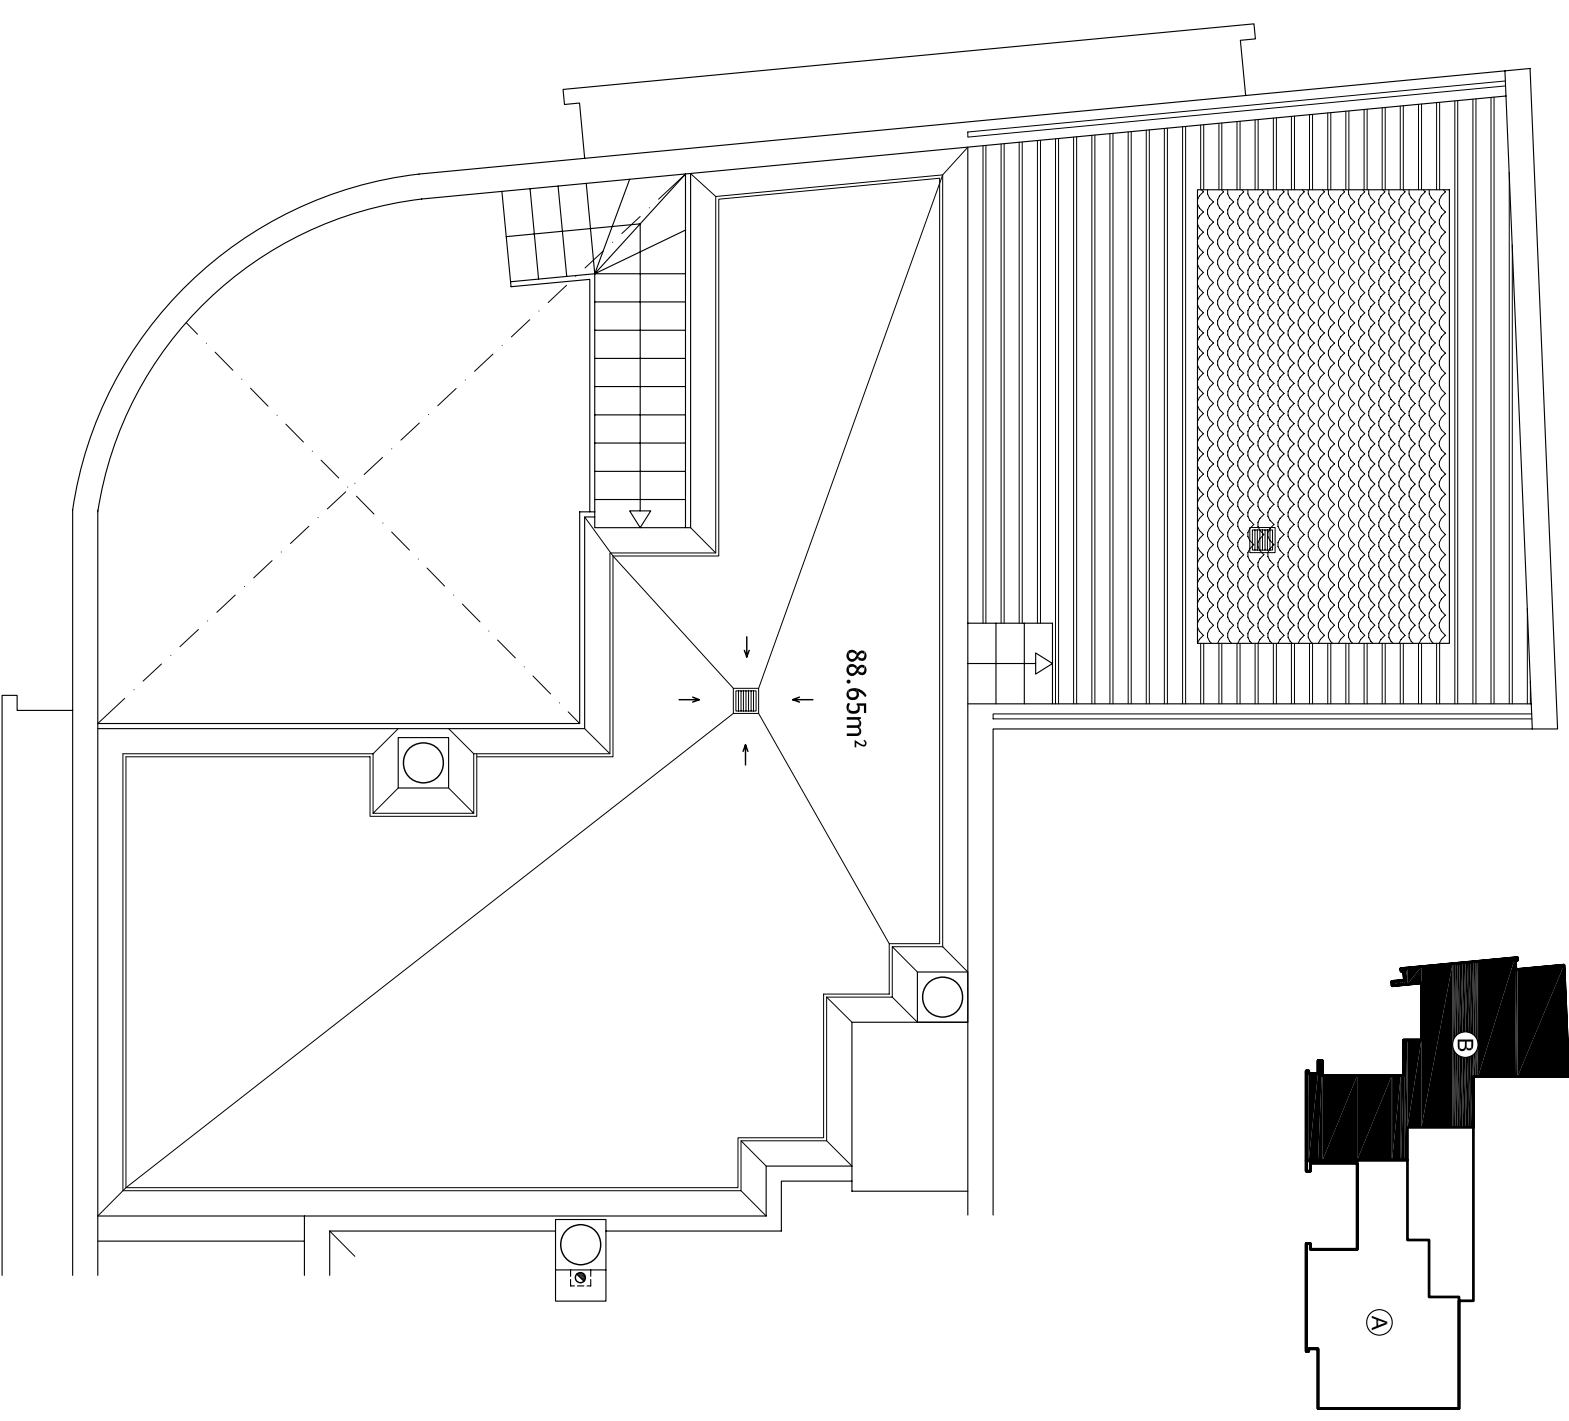

Calle Doctor Muñoz Fernandez

ESCALA GRAFICA

SUPERFICIES PLANTA 1ª (Vivienda A)	
Superficie Construida Vivienda	75.42 m ²
Superficie Construida Total	90.12 m ²

Calle Doctor Muñoz Fernandez

ESCALA GRAFICA

SUPERFICIES PLANTA 1ª (Vivienda B)	
Superficie Construida Vivienda	88.15 m ²
Superficie Construida Total	105.33 m ²

Calle Doctor Muñoz Fernandez

ESCALA GRAFICA

SUPERFICIES PLANTAS 2ª a 4ª (Vivienda B)	
Superficie Construida Vivienda	88.15 m ²
Superficie Construida Total	105.33 m ²

SUPERFICIES PLANTAS 2ª a 4ª (Vivienda C)	
Superficie Construida Vivienda	71.97 m ²
Superficie Construida Total	85.99 m ²

PLANTA 5ª

Calle Doctor Muñoz Fernandez

PLANTA DE CUBIERTA

ESCALA GRAFICA

SUPERFICIES PLANTA 5ª (Vivienda A)	
Superficie Construida Vivienda	93.64 m ²
Superficie Construida Total	111.89 m ²

PLANTA 5ª

Calle Doctor Muñoz Fernandez

PLANTA DE CUBIERTA

ESCALA GRAFICA

SUPERFICIES PLANTA 5ª (Vivienda B)	
Superficie Construida Vivienda	101.42 m ²
Superficie Construida Total	121.17 m ²