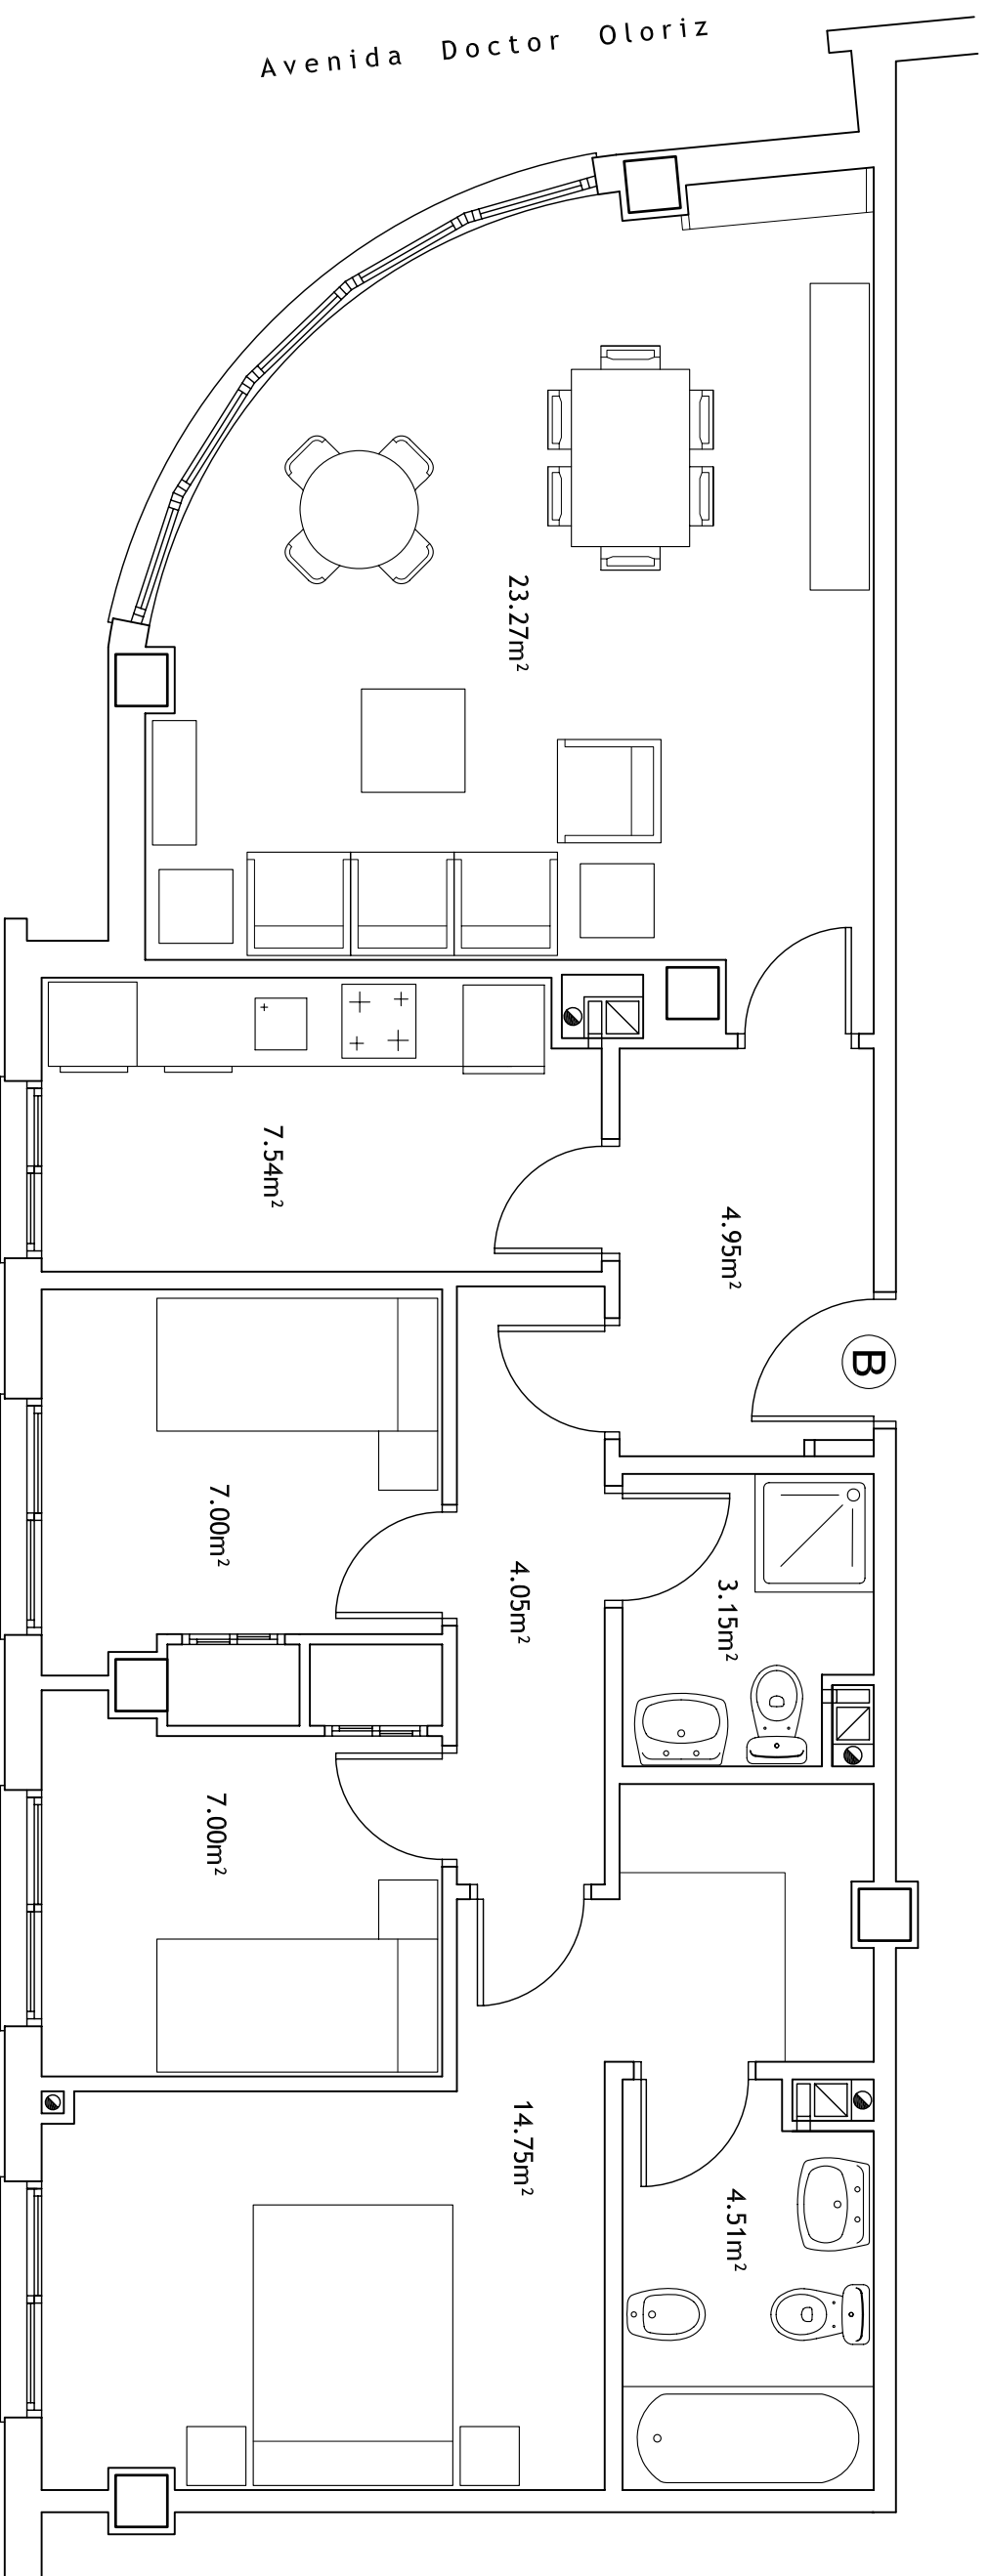

Calle Doctor Muñoz Fernandez

ESCALA GRAFICA

SUPERFICIES PLANTA 1ª (Vivienda A)	
Superficie Construida Vivienda	75.42 m ²
Superficie Construida Total	90.12 m ²

Calle Doctor Muñoz Fernandez

ESCALA GRAFICA

SUPERFICIES PLANTA 1ª (Vivienda B)	
Superficie Construida Vivienda	88.15 m ²
Superficie Construida Total	105.33 m ²

SUPERFICIES PLANTA 1ª (Vivienda C)	
Superficie Construida Vivienda	71.97 m ²
Superficie Construida Total	85.99 m ²

Calle Doctor Muñoz Fernandez

ESCALA GRAFICA

SUPERFICIES PLANTAS 2ª a 4ª (Vivienda A)	
Superficie Construida Vivienda	75.42 m ²
Superficie Construida Total	90.12 m ²

Calle Doctor Muñoz Fernandez

ESCALA GRAFICA

SUPERFICIES PLANTAS 2ª a 4ª (Vivienda B)	
Superficie Construida Vivienda	88.15 m ²
Superficie Construida Total	105.33 m ²

SUPERFICIES PLANTAS 2ª a 4ª (Vivienda C)	
Superficie Construida Vivienda	71.97 m ²
Superficie Construida Total	85.99 m ²

PLANTA 5ª

Calle Doctor Muñoz Fernandez

PLANTA DE CUBIERTA

ESCALA GRAFICA

SUPERFICIES PLANTA 5ª (Vivienda A)	
Superficie Construida Vivienda	93.64 m ²
Superficie Construida Total	111.89 m ²

PLANTA 5ª

Calle Doctor Muñoz Fernandez